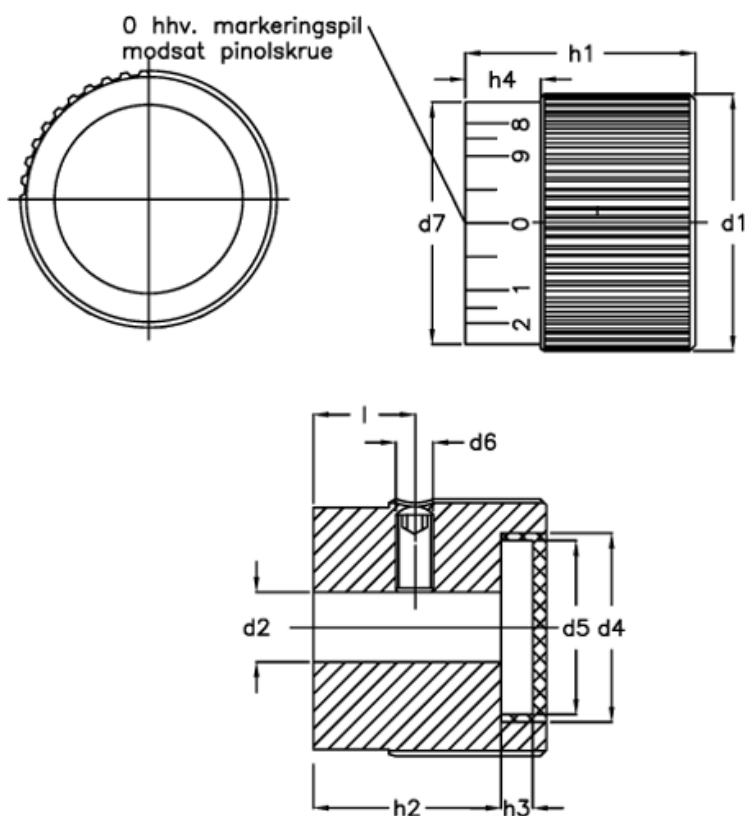

Article number: 20626155

Description: E+G Control knob
GN 726.1-27-B6-A-1

Measures

d1 = 27	h3 = 4.3
d2 = B6	h4 = 9
d4 = 20	l = 14.0
d5 = 18	
d6 = M4	
d7 = 25	
h1 = 26	
h2 = 20	